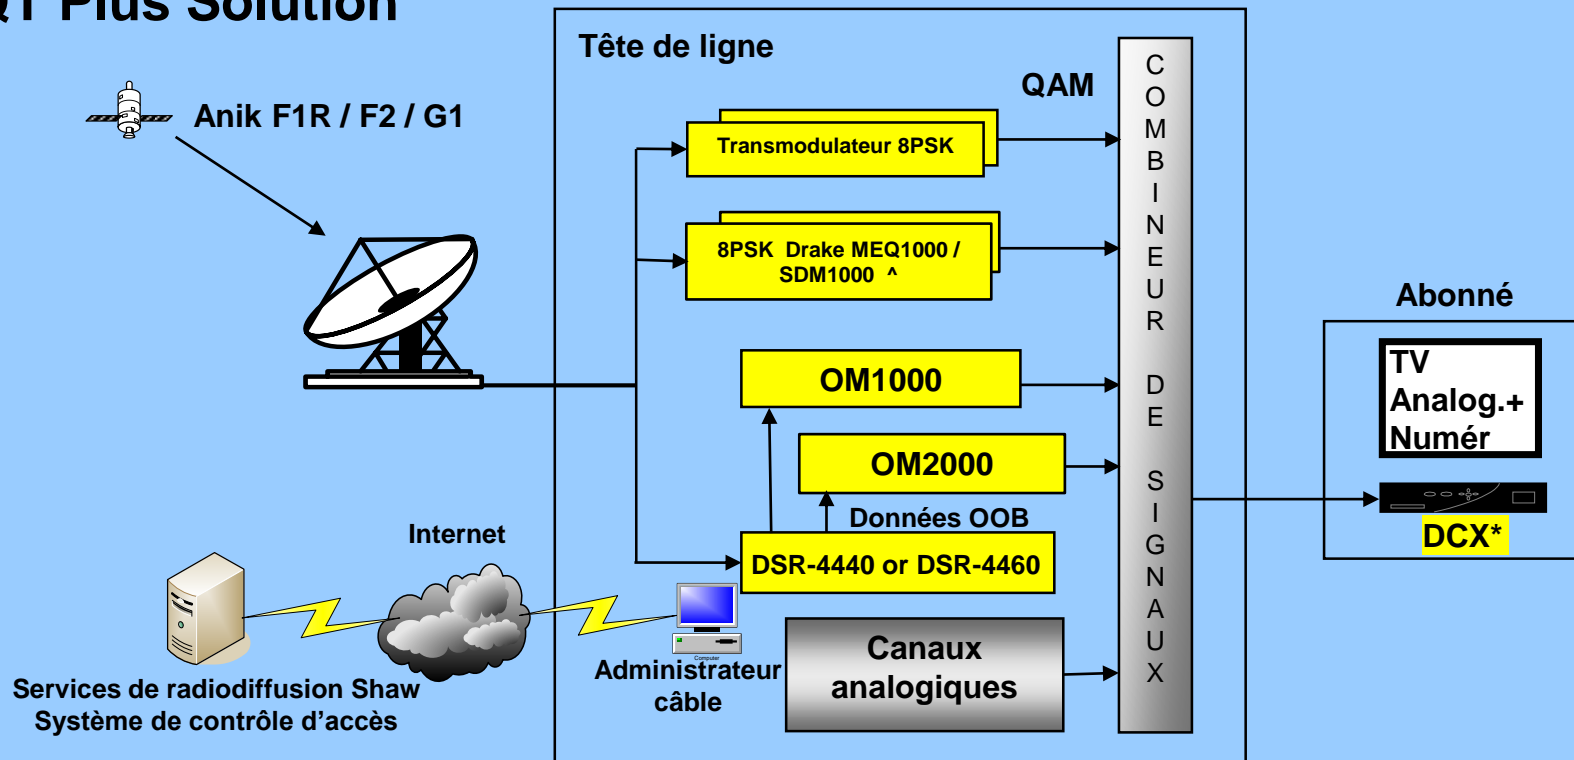

# QT Plus Solution

Les décodeurs ARRIS compatibles avec la plateforme QT Plus comprennent :  
**DCX-3200; -3400; -3501; -3510**

Vérifiez la section des questions courantes sur QT Plus(FAQ) " Quels décodeurs sont compatibles avec QT Plus?" pour savoir les décodeurs **incompatibles** avec la plateforme QT Plus.

\*Avant tout achat, n'oubliez pas de consulter ARRIS au sujet de la compatibilité de phase pour tous les décodeurs ci-dessus.

^ À utiliser pour les transpondeurs fonctionnant au dessus de 38,8 Mbps.